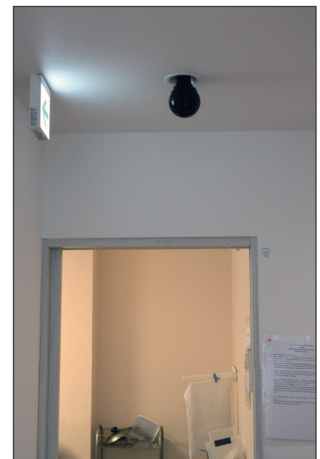

ダウンライトを1つ取り外して設置
(設置工事は、電灯スイッチを入切してもカメラ電源は常時ONとなる変更のみ)