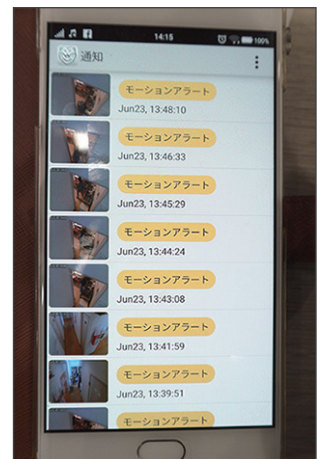

モーション追尾機能 + アラート通知を有効にして、何か異常があったとき通知を見返せる